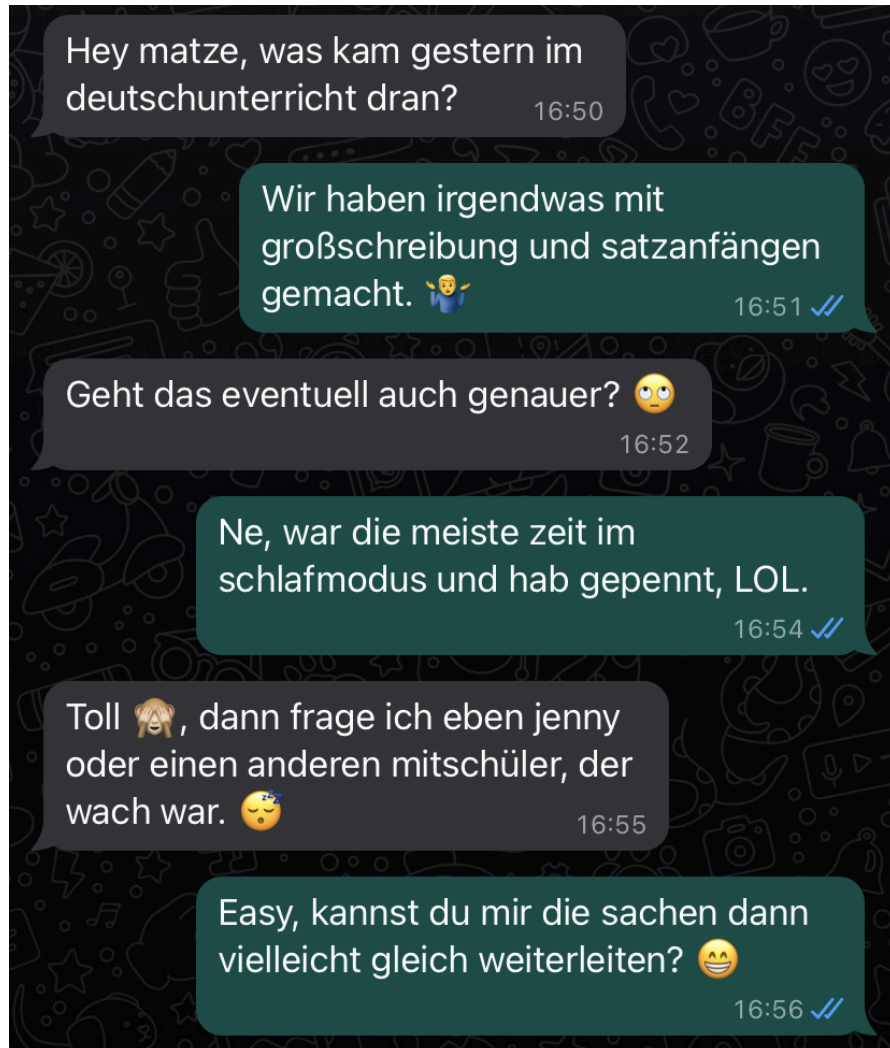

- ① **Unterstreiche die falschgeschriebenen Wörter im Chatverlauf und schreibe eine Nachricht korrekt unter den Chatverlauf auf.**

---

---

---

2. \_\_\_\_\_

---

---

---