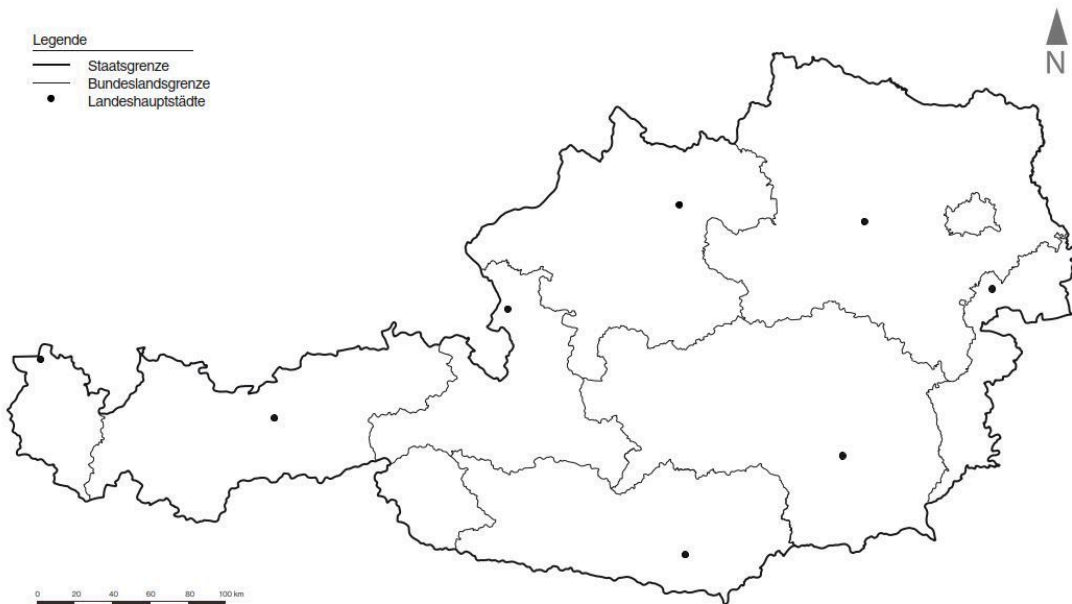

① **Uns wurde folgendes Bundesland zugewiesen....**

Wir reisen für 10 Tage in des Bundesland _____ und werden auch die Landeshauptstadt _____ besuchen.

② **Male das betreffende Bundesland an und beschrifte die dazugehörige Landeshauptstadt.**

- Überlege dir wie weit (Stunden und Kilometer), die Landeshauptstadt von unserer Schule entfernt ist.

Schätzung KM-Entfernung: _____ km

Schätzung Zeit-Entfernung: _____ Stunden

öbv - freytag & berndt **Schulatlas**

Österreich | Stumme Karte

Legende

- Staatsgrenze
- Bundeslandsgrenze
- Landeshauptstädte

Österreichkarte / <http://www.schulatlas.com>

Länge und Breite von Österreich!

Das österreichische Territorium erstreckt sich über etwa 575 km in West-Ost-Richtung. Die Nord-Süd-Ausdehnung ist mit 294 km.
<https://oesterreich.com/>

③ **Was wisst ihr bereits über dieses Bundesland?**

- Gibt es ein Wahrzeichen?
  Kennt ihr Flüsse, Seen oder Berge in diesem Bundesland?