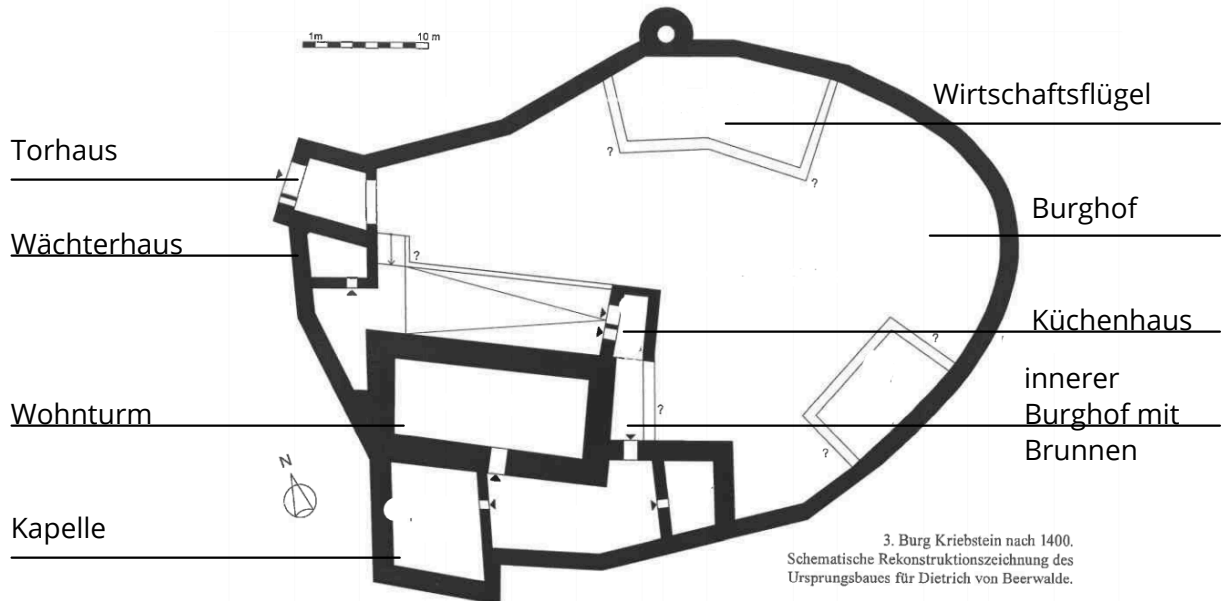

Die Burg im Mittelalter

- ① Beschrifte die schematische Burgskizze.

- ② Benenne verschiedene Burgbewohner und ihre Aufgaben auf der Burg.

Burgbewohner	Aufgabe
Bauer Franz	Versorgung der Burgbewohner, Landwirtschaft betreiben, Frondienste leisten...
Elisabeth von Beerwalde	Burgherrin, Koordinierung der Bediensteten, Vertreterin des Burgherren
Dietrich von Beerwalde	Burg- und Lehsherr, Schutz der Ländereien
Küchenmagd	Kochen, Putzen, Gänse rupfen

- ③ Vergleiche die Wohnsituation auf einer mittelalterlichen Burg mit deinem Wohnverhältnis heute. Beschreibe drei Unterschiede und mindestens eine Gemeinsamkeit.

Unterschiede: Wehrhafter Charakter, viele Bewohner auf Burg-wenige heute, Kapelle als Bestandteil der Burg