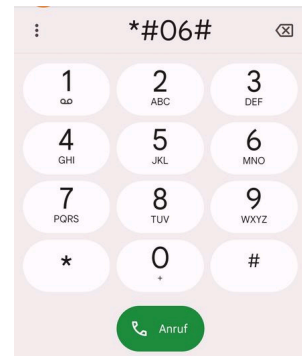

Grundfunktionen Handyeinstellungen 1

IMEI

Die „International Mobile Station Equipment Identity“ bezeichnet die Seriennummer bei GSM- oder UMTS-Geräten, also zB. unseren Handys.

Tippe auf Deiner Wähltastatur die Kombination:

*#06#

wichtigste Grundfunktionen

- ① Finde die zu den Einstellmöglichkeiten passende Begriffe.

H E L L I G K E I T Ö J P H G Ä
 S Ä G Z U E O S P M R M U O M S
 A L E Y B L U E T O O T H T Q T
 Y T A S C H E N L A M P E S X A
 P M O B I L E D A T E N P Ü N
 W L A N C D D N T Y A V Ö O H D
 R O U Ü U V W C O Ä G O B T L O
 F P X B U A M I N O S Ö S Ä P R
 B F X X A V V F C P Z D Q I L T

- ② Kannst Du das bei Deinem Handy einstellen?

fächerverbindend