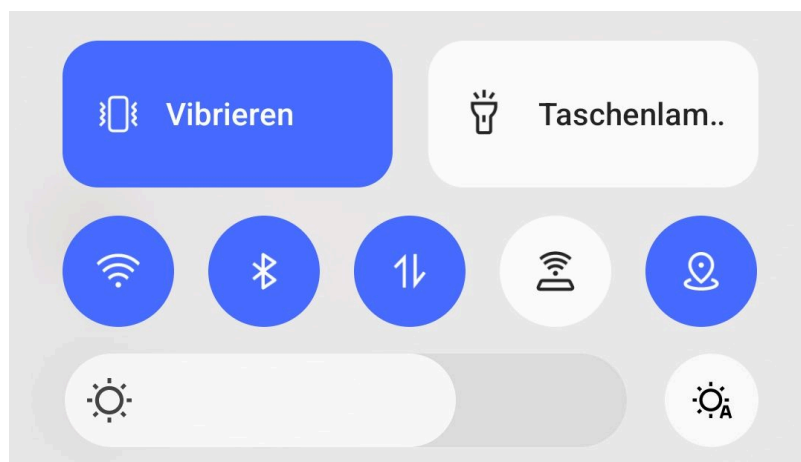

Grundfunktionen Handyeinstellungen 1

IMEI

Die „International Mobile Station Equipment Identity“ bezeichnet die Seriennummer bei GSM- oder UMTS-Geräten, also zB. unseren Handys.

Tippe auf Deiner Wähltastatur die Kombination:

*#06#

wichtigste Grundfunktionen

- ① Finde die zu den Einstellmöglichkeiten passende Begriffe.

H E L L I G K E I T Ö J P H G Ä
 S Ä G Z U E O S P M R M U O M S
 A L E Y B L U E T O O T H T Q T
 Y T A S C H E N L A M P E S X A
 P M O B I L E D A T E N P Ü N
 W L A N C D D N T Y A V Ö O H D
 R O U Ü U V W C O Ä G O B T L O
 F P X B U A M I N O S Ö S Ä P R
 B F X X A V V F C P Z D Q I L T

- ② Kannst Du das bei Deinem Handy einstellen?

fächerverbindend