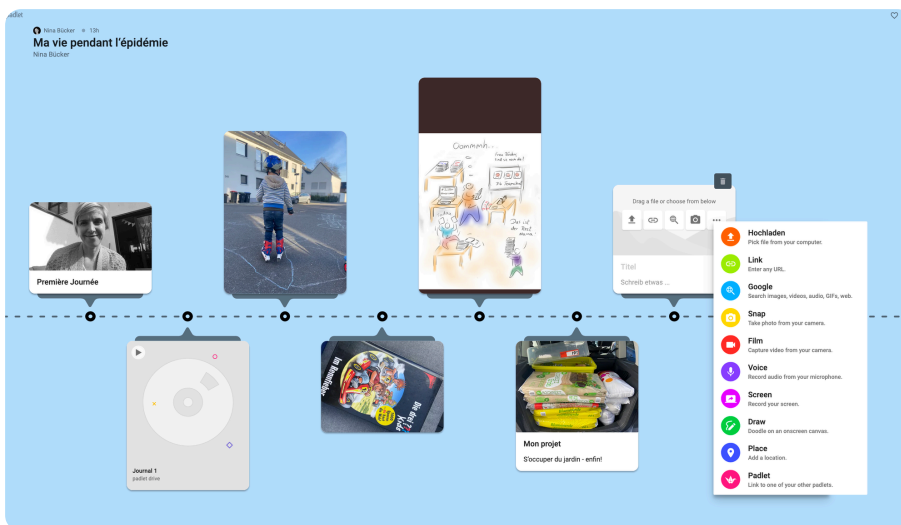

Multimediale Zeitleisten

Padlet

Die Anwendung *Padlet* ermöglicht das zeit- und ortsunabhängige Zusammenarbeiten an digitalen Pinnwänden.

Grundlagen zur Arbeit mit Padlet finden Sie [hier](#).

Formatvorlagen

Es gibt verschiedene Formatvorlagen für den Hintergrund dieser Pinnwände, unter anderem einen Zeitstrahl./pp/p

Beginne mit einem leeren ...

Tutorial:
[Erstellen von Zeitleisten](#)

Beispiel: Tagebuch

[Ideen zum Einsatz des Zeitstrahls](#):
[/strong/pp/pulli](#) Analyseschritte visualisieren
[/lili](#) Lesetagebuch führen
[/lili](#) Positionslinie für Meinungsbildung
[/lili](#) Versuchsanleitungen
 Physik/[/lili](#) Beschreibung von Bewegungsabläufen im Sportunterricht/[/lili](#) etc.
[/li/ul](#)