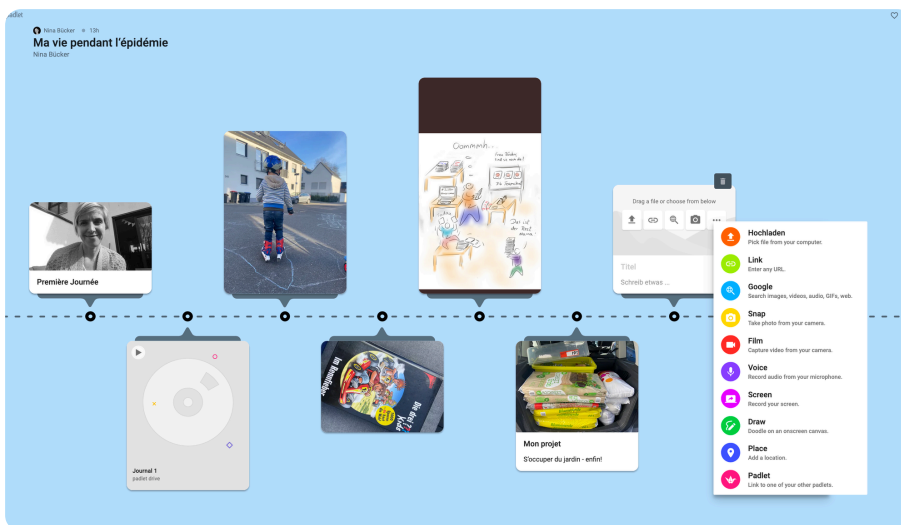

### Padlet

Die Anwendung *Padlet* ermöglicht das zeit- und ortsunabhängige Zusammenarbeiten an digitalen Pinnwänden.

Grundlagen zur Arbeit mit Padlet finden Sie [hier](#).

#### Formatvorlagen

Es gibt verschiedene Formatvorlagen für den Hintergrund dieser Pinnwände, unter anderem einen Zeitstrahl./pp/p

Beginne mit einem leeren ...

**Tutorial:**  
[Erstellen von Zeitleisten](#)

### Beispiel: Tagebuch

[Ideen zum Einsatz des Zeitstrahls](#):  
[/strong/pp/pulli](#) Analyseschritte visualisieren  
[/lili](#) Lesetagebuch führen  
[/lili](#) Positionslinie für Meinungsbildung  
[/lili](#) Versuchsanleitungen Physik  
[/lili](#) Beschreibung von Bewegungsabläufen im Sportunterricht  
[/lili](#) etc.  
[/li/ul](#)